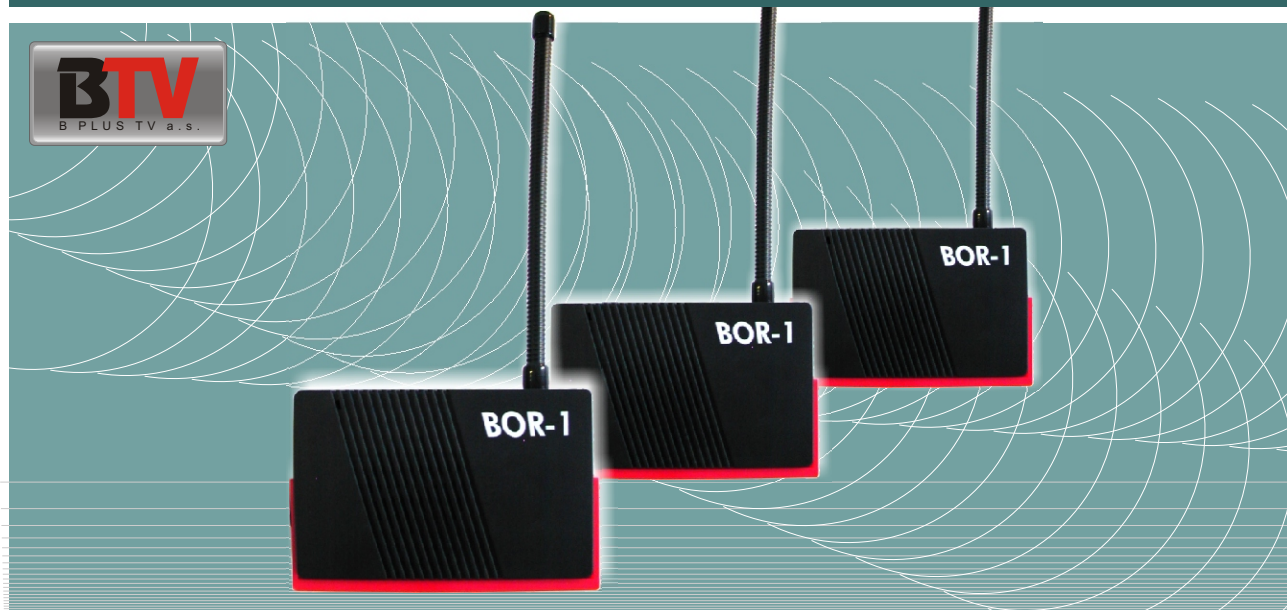

## Bytový přijímač

### Vlastnosti zařízení

Bytový přijímač je určen pro příjem informací a varovných signálů obecního rozhlasu přímo v domácnostech obyvatel.

Bytový přijímač se zapíná automaticky těsně před přicházejícími hlášeními. Po ukončení hlášení se automaticky přepne do pohotovostního stavu s minimálním příkonem, který je zanedbatelný i v režimu příjmu.

Bytový přijímač je možno dovybavit záznamovým modulem pro záznam hlášení v době nepřítomnosti v délce 1 minuty.

### Technická data

Rozměry:	150 x 100 x 55 mm
Hmotnost	cca 300g
Délka antény:	cca 230 mm (dle použité frekvence)
Přijímané frekvence:	68 - 72 MHz, 170 Mhz, 447 Mhz
Napájecí napětí:	230V/50Hz ±10%
Příkon:	Max. 1,2VA
Citlivost:	3µV
Výstupní NF výkon:	0,25W
Provozní teplota:	-25° až +55°C
Krytí:	IP 40
Signalizace zapnutí přístroje	zelená LED
Oscilátory přijímače:	řízeny krystalovými výbrusy
Kódování DTMF:	při výrobě dle požadavků zákazníka
Squelch:	plynule nastavitelný
Zařízení nízkého napětí	